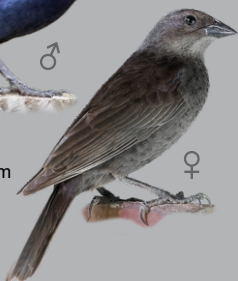

Chupins e Pássaros-pretos

**Cardeal-do-
-banhado*** . 25 cm
wh 2

Encontro . 20 cm
fd 2

Chupim . 20 cm
fd 1 - wh 2

Asa-de-telha . 19 cm
wh 2

Gaturamos e Pintassilgos

Fim-fim . 9 cm
fd 2 - fd 2

Gaturamo-rei . 10 cm
wh 2 - wh 2