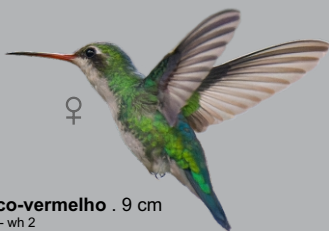

adulto

jovem

Jaçanã . 23 cm
wh 2 - wh 2

Pombas e Rolinhas

Rolinha-roxa . 16 cm
fd 2 - fd 2

Rolinha-picuí . 18 cm
fd 2

Avoante . 24 cm
wh 2

Juriti-pupu . 27 cm
mf 2

Pomba-asa-branca . 34 cm
fd 2

Pombo-doméstico . 32 cm
ap 2

Cucos e Anus

Alma-de-gato . 45 cm
mf 2

Anu-preto . 34 cm
mb 2

Anu-branco . 39 cm
wh 2

Beija-flores

Besourinho-de-bico-vermelho . 9 cm
wh 2 - wh 2

Beija-flor-dourado . 10 cm
wh 2

Beija-flor-tesoura* . 16 cm
wh 2

Martins-pescadores

Martim-pescador-verde . 30 cm
mb 2 - fd 1

Pica-paus

Pica-pau-branco . 26 cm
wh 2

Pica-pau-verde-carijó . 17 cm
fd 1

Pica-pau-verde-barrado . 28 cm
wh 2