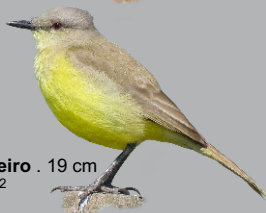

Caturrita . 28 cm
fd 1

Papagaio-verdadeiro . 37 cm
mm 2

Chocas e Papa-formigas

Choca-da-mata . 15 cm
fd 1 - fd 1

Joões-de-barro e Trepadores

João-de-barro . 20 cm
ap 2

Trepador-quiete . 17 cm
wh 2

Arredio-oliváceo . 14 cm
ro 2

João-teneném . 16 cm
mf 2

Curutié . 14 cm
fd 2

Bem-te-vis, Guaracavas, Suiriris e Papa-moscas

Risadinha . 10 cm
mm 2

Guaracava-de-barriga-amarela . 16 cm
ro 2

Tucão . 18 cm
ro 2

Alegrinho . 11 cm
fd 1

Bem-te-vi . 22 cm
fd 1

Suiriri-cavaleiro . 19 cm
mf 2

Bem-te-vi-rajado . 20 cm
wh 2

Suiriri . 21 cm
mf 2

Tesourinha . 39 cm
wh 2

Peitica . 17 cm
wh 2

Suiriri-pequeno . 16 cm
fd 1

Noivinha . 17 cm
wh 2

Borboletinhas e Bicos-chatos