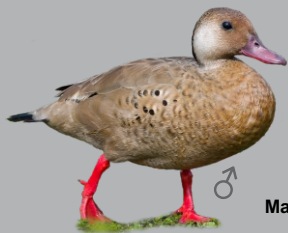

GUIA DE IDENTIFICAÇÃO DE

AVES

DE PORTO ALEGRE - RS

WALTER HASENACK E COLABORADORES

Marrecas

Irerê . 44 cm
wh 2

Marreca-ananai . 40 cm
wh 2 - wh 2

Aracuãs

Aracuã-escamoso . 50 cm
fd 2

Biguás

Biguá . 65 cm
fd 2

Garças e Socós

adulto

Socó-dorminhoco . 60 cm
wh 2 - wh 2

jovem

Socozinho . 41 cm
wh 2

plumagem nupcial

Garça-vaqueira . 51 cm
wh 2

Garça-branca-grande . 92 cm
wh 2

Maria-faceira . 57 cm
ap 2

Garça-branca-pequena . 57 cm
wh 2

Íbis e Colhereiros

plumagem nupcial

Caraúna . 55 cm
wh 2