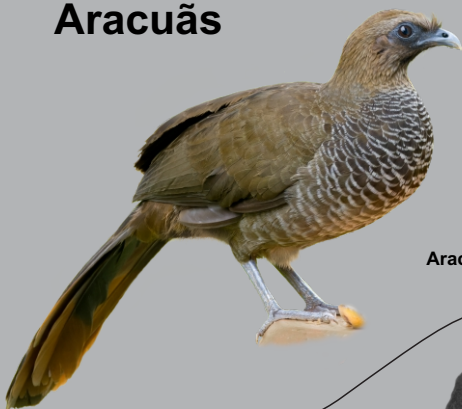

GUIA DE IDENTIFICAÇÃO DE

AVES

DE PORTO ALEGRE - RS

WALTER HASENACK E COLABORADORES

Marrecas

Irerê . 44 cm
wh 2

Marreca-ananai . 40 cm
wh 2 - wh 2

Aracuãs

Aracuã-escamoso . 50 cm
fd 2

Biguás

Biguá . 65 cm
fd 2

Garças e Socós

adulto

Socó-dorminhoco . 60 cm
wh 2 - wh 2

jovem

Socozinho . 41 cm
wh 2

plumagem nupcial

Garça-vaqueira . 51 cm
wh 2

Garça-branca-grande . 92 cm
wh 2

Maria-faceira . 57 cm
ap 2

Garça-branca-pequena . 57 cm
wh 2

Íbis e Colhereiros

plumagem nupcial

Caraúna . 55 cm
wh 2