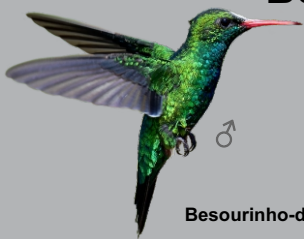

Pomba-asa-branca . 34 cm
fd 2

Pombo-doméstico . 32 cm
ap 2

Cucos e Anus

Alma-de-gato . 45 cm
mf 2

Anu-preto . 34 cm
mb 2

Anu-branco . 39 cm
wh 2

Beija-flores

Besourinho-de-bico-vermelho . 9 cm
wh 2 - wh 2