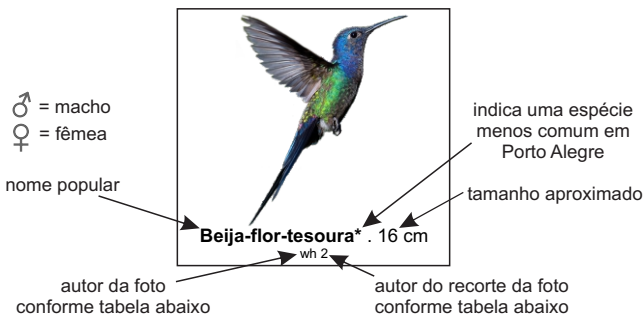

Miniguia de aves de Porto Alegre

Observar aves em liberdade é uma forma de lazer que conduz o homem a contemplar a natureza, o que também pode ser feito em ambiente urbano. Partindo dessa premissa, o Clube de Observadores de Aves de Porto Alegre (COA-POA) editou esse pequeno guia, de **distribuição gratuita**, que se destina ao observador de aves iniciante, prioritariamente ao público infantil e infanto-juvenil. É um auxílio à identificação das espécies de aves mais facilmente encontradas nos parques e praças da cidade de Porto Alegre e outras, menos comuns, marcadas com asterisco junto ao nome popular.

Esse projeto só foi possível graças ao voluntariado de associados e simpatizantes do COA-POA, que doaram fotografias, realizaram trabalho gratuito de edição e recorte de imagens, diagramação e revisão científica. Os custos de impressão foram integralmente financiados pela doação de uma simpatizante anônima e de recursos doados ao COA-POA pela S&H Editora e autores do calendário **Aves do Rio Grande do Sul**, edição 2024.

As informações desse guia:

Autores das fotografias

ak	Alessandra Koehler
ap	Augusto C. Pötter
bn	Bjørn-Einar Nilsen
ec	Eduardo Chiarani
fd	Fabio S. Z. Duarte
iv	Ines A. Vasconcelos
lr	Lígia M. G. Rodrigues
mm	Marcelo M. Alievi
ma	Marco A. T. Antunes
mf	Marcos F. Moura
mb	Miguel B. Machado
ro	Raphael K. C. Oliveira
wh	Walter Hasenack

Autores dos recortes

1	Fabio S. Z. Duarte
2	Walter Hasenack

Projeto gráfico e diagramação

Walter Hasenack

Revisão científica

Eduardo Chiarani